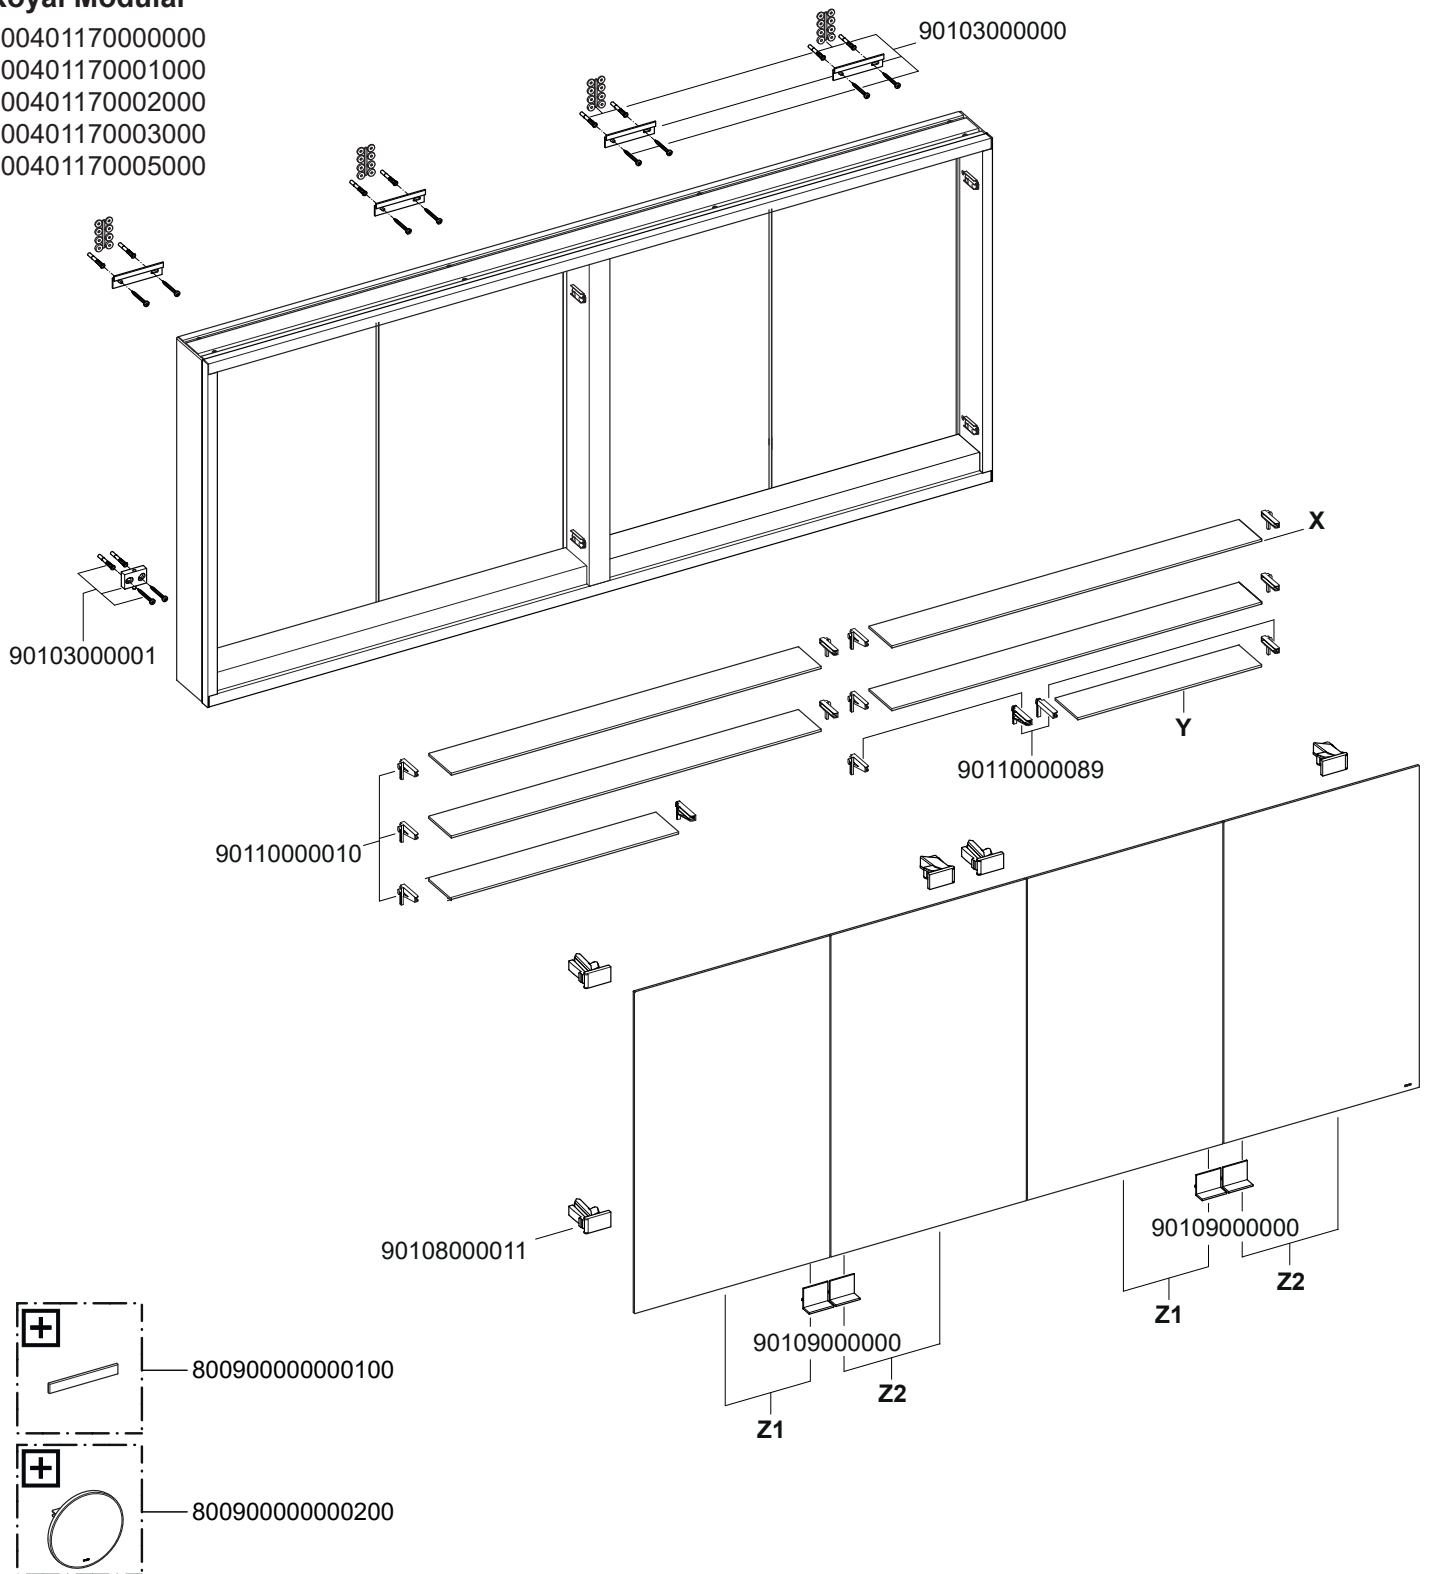

NL Reserveonderdelen

RU Запчасти

Royal Modular

800401170000000
800401170001000
800401170002000
800401170003000
800401170005000

80040117EG0HJ00	E	G	X	Y	Z1	Z2
80040117000HJ00	700	120	90110000097	90110000102	90101010128	90101010134
80040117010HJ00	700	160	90110000106	90110000111	90101010128	90101010134
80040117100HJ00	900	120	90110000097	90110000102	90101010131	90101010137
80040117110HJ00	900	160	90110000106	90110000111	90101010131	90101010137